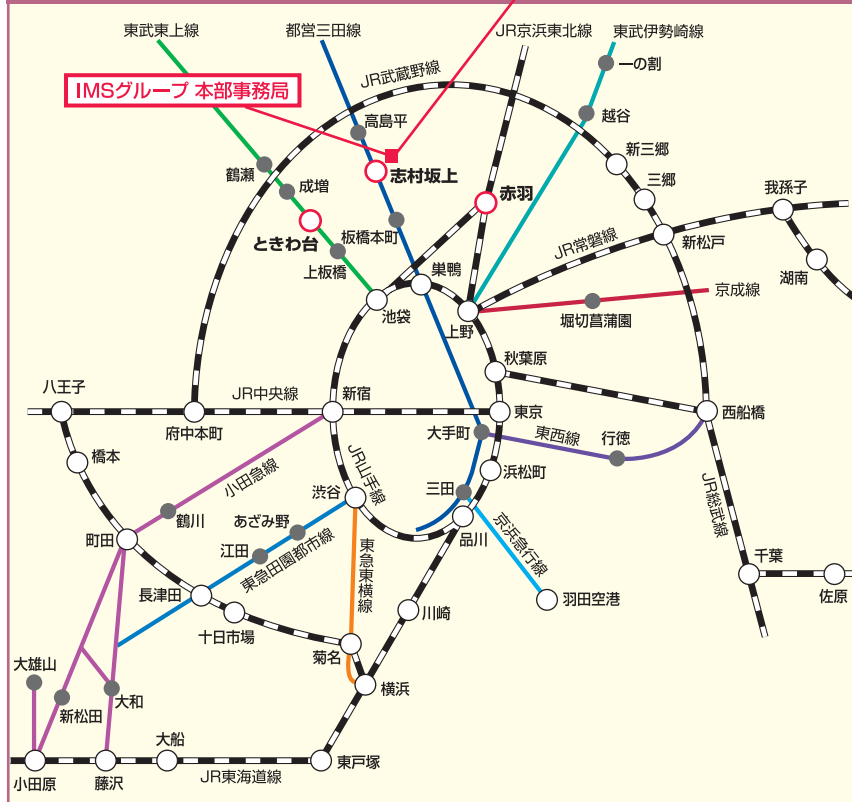

IMSグループ本部事務局(小豆沢)へのご案内

IMSグループ本部事務局(小豆沢)への交通のご案内

電車ご利用の場合

都営三田線志村坂上駅下車

- A3出口より徒歩3分
- ※都営三田線巢鴨駅より高島平・西高島平方面行(進行方向最前方の車両)へ乗車ください。

バスご利用の場合

JR赤羽駅西口より 国際興業バス

- 高島平操作場路線(赤56、赤56-2)
- 小豆沢2丁目バス停下車 直ぐ

東武東上線ときわ台駅より 国際興業バス

- 赤羽駅西口路線(赤53)
- 小豆沢1丁目バス停下車 徒歩5分