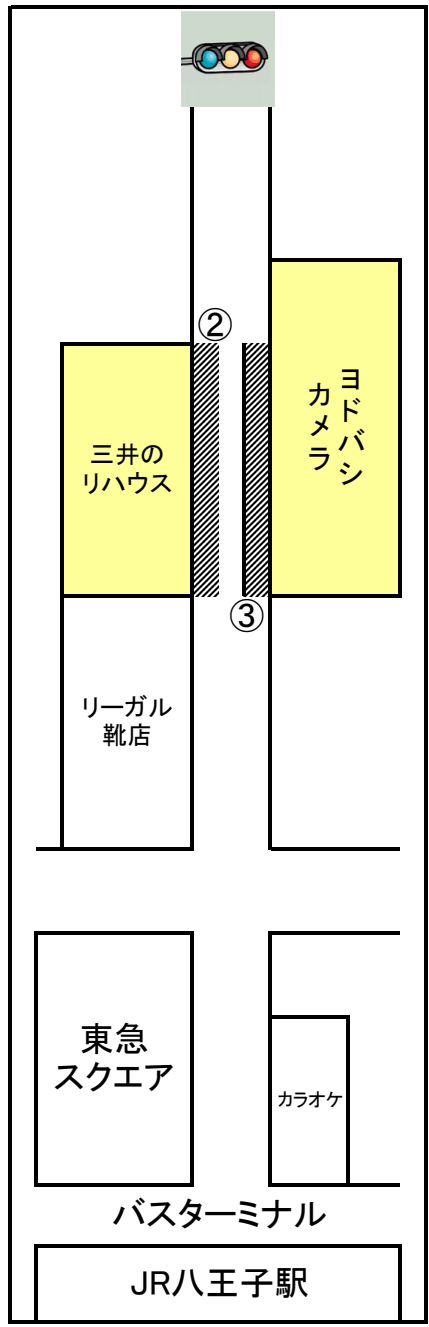

シャトルバス時刻表

	施設発	上川薬局発	京王 八王子駅発	JR 八王子駅発	東櫛原 (焼肉桂川) 通過予定時刻	施設着
1便	5:30	5:31	6:25	6:30	6:40	7:00
2便	7:00	7:01	/	7:30	7:40	8:00
3便	7:05	7:06		7:45	7:55	8:15
4便	7:15	7:16		8:00	8:10	8:30
5便	8:50	8:51		9:20	9:25	9:35
6便	9:30	9:31	10:00	10:05	10:15	10:35
7便	10:45	10:47	11:15	11:20	11:30	11:50
8便	11:30	11:31	12:00	12:05	12:15	12:35
9便	12:30	12:31	13:00	13:05	13:15	13:35
10便	13:10	13:11	13:40	13:45	13:55	14:15
11便	14:20	14:21	14:50	14:55	15:05	15:25
12便	15:15	15:16	15:45	15:50	16:00	16:20
13便	16:00	16:01	16:30	16:35	16:45	17:05
14便	17:30	乗車不可	18:00	ヨドバシカメラ 付近にて降車のみ (乗車不可)	18:10	18:30
15便	17:45		18:15		18:25	18:45
16便	18:45		19:15		19:25	19:45
17便	19:30		20:00		20:10	20:30
18便	21:00		21:25		21:35	21:55

※順路 1便-13便 施設→京王八王子駅→JR八王子駅→施設 14便-18便 施設→JR八王子駅→京王八王子駅→施設

※①~⑤裏面地図参照

①

②

③

④⑤

※1便・18便は予約制。2便は日曜、祝日は運休。

乗降車場地図

- ①京王八王子駅 R&Bホテル(新生銀行)付近
- ②JR八王子駅 三井のリハウス付近
- ③JR八王子駅 ヨドバシカメラ付近
- ④京王八王子駅 西口付近
- ⑤京王八王子駅 ヒューレットパカード付近

 印が乗降車場所です。

1便～13便までの乗降車場地図

 印が乗降車場所です。

※1便は予約制。
2便は日曜、祝日は運休。

①京王八王子駅 R&Bホテル(新生銀行)付近

②JR八王子駅 三井のリハウス付近

14便～18便の乗降車場所地図