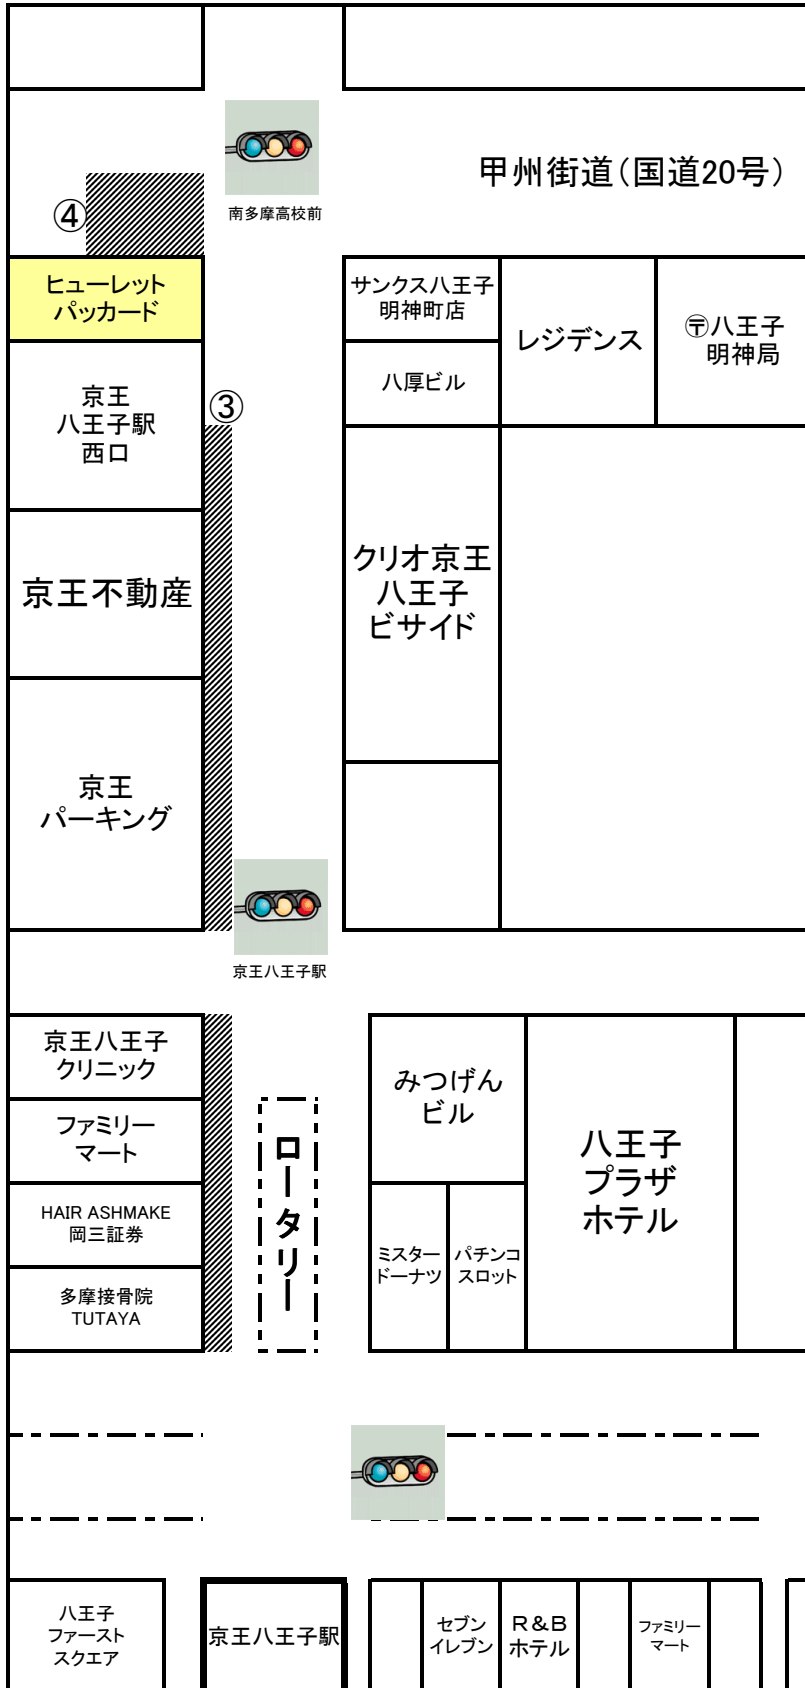

シャトルバス時刻表

	施設発	上川薬局発	京王 八王子駅発	JR 八王子駅発	東櫛原 (焼肉桂川) 通過予定時刻	施設着
1便	5:30	5:31	6:25	6:30	6:40	7:00
2便	7:00	7:01	/	7:30	7:40	8:00
3便	7:05	7:06		7:45	7:55	8:15
4便	7:15	7:16		8:00	8:10	8:30
5便	8:50	8:51		9:20	9:25	9:35
6便	9:30	9:31	10:00	10:05	10:15	10:35
7便	10:45	10:47	11:15	11:20	11:30	11:50
8便	11:30	11:31	12:00	12:05	12:15	12:35
9便	12:30	12:31	13:00	13:05	13:15	13:35
10便	13:10	13:11	13:40	13:45	13:55	14:15
11便	14:20	14:21	14:50	14:55	15:05	15:25
12便	15:15	15:16	15:45	15:50	16:00	16:20
13便	16:00	16:01	16:30	16:35	16:45	17:05
14便	17:30	乗車不可	18:00	ヨドバシカメラ 付近にて降車のみ (乗車不可)	18:10	18:30
15便	17:45		18:15		18:25	18:45
16便	18:45		19:15		19:25	19:45
17便	19:30		20:00		20:10	20:30
18便	21:00		21:25		21:35	21:55

※順路 1便-13便 施設→京王八王子駅→JR八王子駅→施設 14便-18便 施設→JR八王子駅→京王八王子駅→施設

※①~⑤裏面地図参照

①

②

③

④⑤

※1便・18便は予約制。2便は日曜、祝日は運休。

乗降車場地図

- ①京王八王子駅 R&Bホテル(新生銀行)付近
- ②JR八王子駅 三井のリハウス付近
- ③JR八王子駅 ヨドバシカメラ付近
- ④京王八王子駅 西口付近
- ⑤京王八王子駅 ヒューレットパカード付近

 印が乗降車場所です。

1便～13便までの乗降車場地図

 印が乗降車場所です。

※1便は予約制。
2便は日曜、祝日は運休。

①京王八王子駅 R&Bホテル(新生銀行)付近

②JR八王子駅 三井のリハウス付近

14便～18便の乗降車場所地図

 印が乗降車場所です。
 ※18便は予約制。

- ③京王八王子駅 西口付近 降車場所
- ④京王八王子駅 ヒューレットパッカート付近 乗車場所

- ⑤JR八王子駅 ヨドバシカメラ付近 降車場所