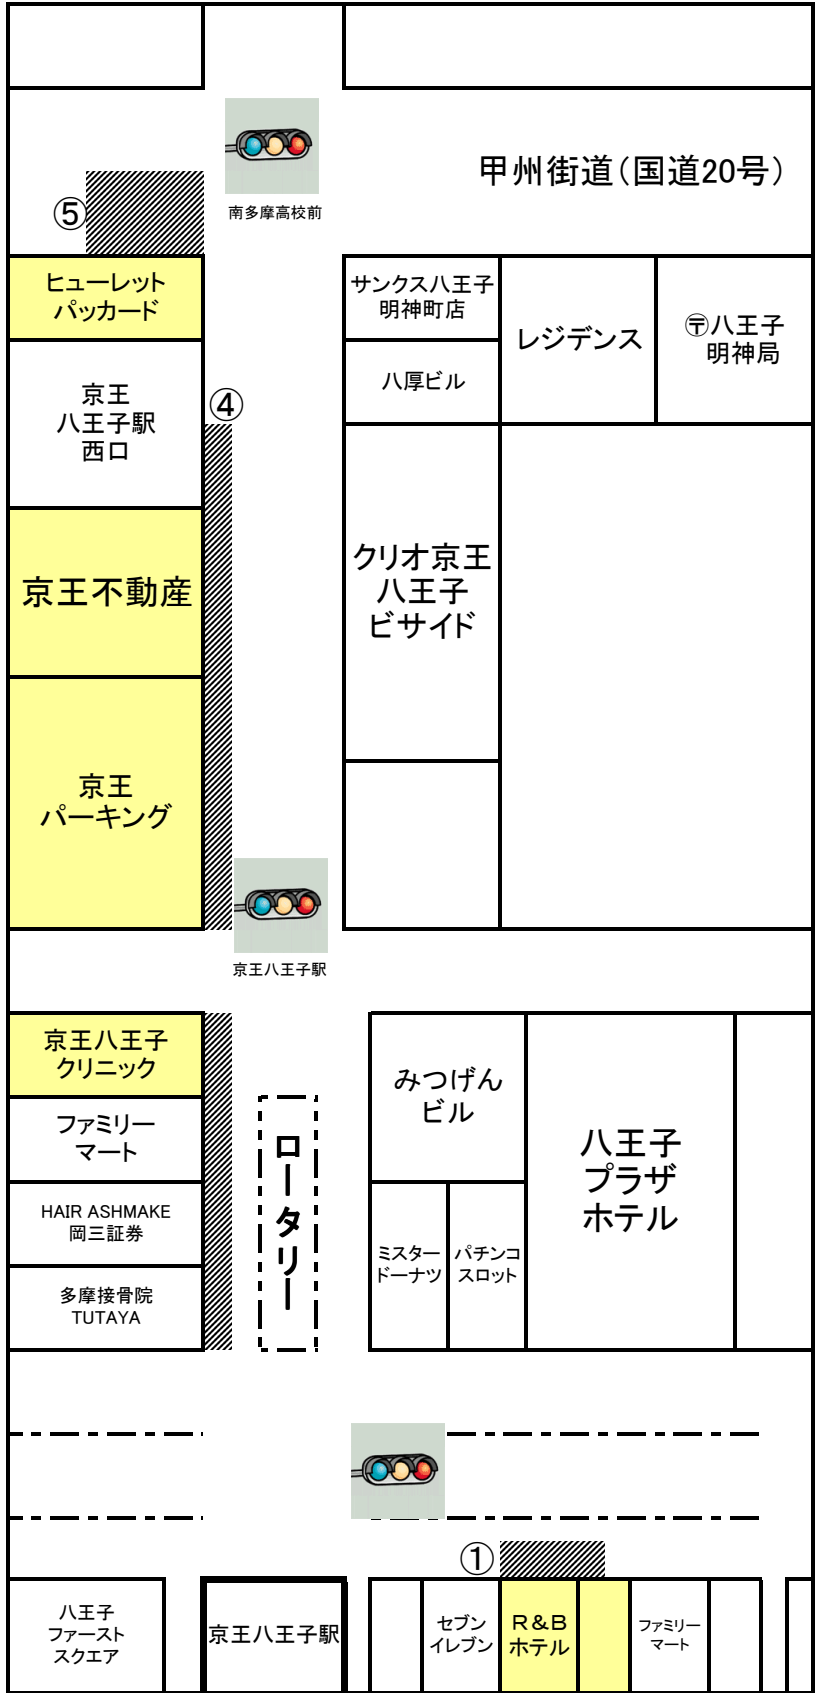

シャトルバス時刻表

	施設発	上川薬局発	京王 八王子駅発	JR 八王子駅発	東櫛原 (焼肉桂川) 通過予定時刻	施設着
1便	5:30	5:31	6:25	6:30	6:40	7:00
2便	7:00	7:01	/	7:30	7:40	8:00
3便	7:05	7:06		7:45	7:55	8:15
4便	7:15	7:16		8:00	8:10	8:30
5便	8:50	8:51		9:20	9:25	9:35
6便	9:30	9:31	10:00	10:05	10:15	10:35
7便	10:45	10:47	11:15	11:20	11:30	11:50
8便	11:30	11:31	12:00	12:05	12:15	12:35
9便	12:30	12:31	13:00	13:05	13:15	13:35
10便	13:10	13:11	13:40	13:45	13:55	14:15
11便	14:20	14:21	14:50	14:55	15:05	15:25
12便	15:15	15:16	15:45	15:50	16:00	16:20
13便	16:00	16:01	16:30	16:35	16:45	17:05
14便	17:30	乗車不可	18:00	ヨドバシカメラ 付近にて降車のみ (乗車不可)	18:10	18:30
15便	17:45		18:15		18:25	18:45
16便	18:45		19:15		19:25	19:45
17便	19:30		20:00		20:10	20:30
18便	21:00		21:25		21:35	21:55

※順路 1便-13便 施設→京王八王子駅→JR八王子駅→施設 14便-18便 施設→JR八王子駅→京王八王子駅→施設

※①~⑤裏面地図参照

①

②

③

④⑤

※1便・18便は予約制。2便は日曜、祝日は運休。

乗降車場地図

- ①京王八王子駅 R&Bホテル(新生銀行)付近
- ②JR八王子駅 三井のリハウス付近
- ③JR八王子駅 ヨドバシカメラ付近
- ④京王八王子駅 西口付近
- ⑤京王八王子駅 ヒューレットパカード付近

 印が乗降車場所です。

1便～13便までの乗降車場地図

 印が乗降車場所です。

※1便は予約制。
2便は日曜、祝日は運休。

①京王八王子駅 R&Bホテル(新生銀行)付近

②JR八王子駅 三井のリハウス付近

14便～18便の乗降車場所地図

 印が乗降車場所です。
 ※18便は予約制。

- ③京王八王子駅 西口付近 降車場所
- ④京王八王子駅 ヒューレットパッカート付近 乗車場所

- ⑤JR八王子駅 ヨドバシカメラ付近 降車場所