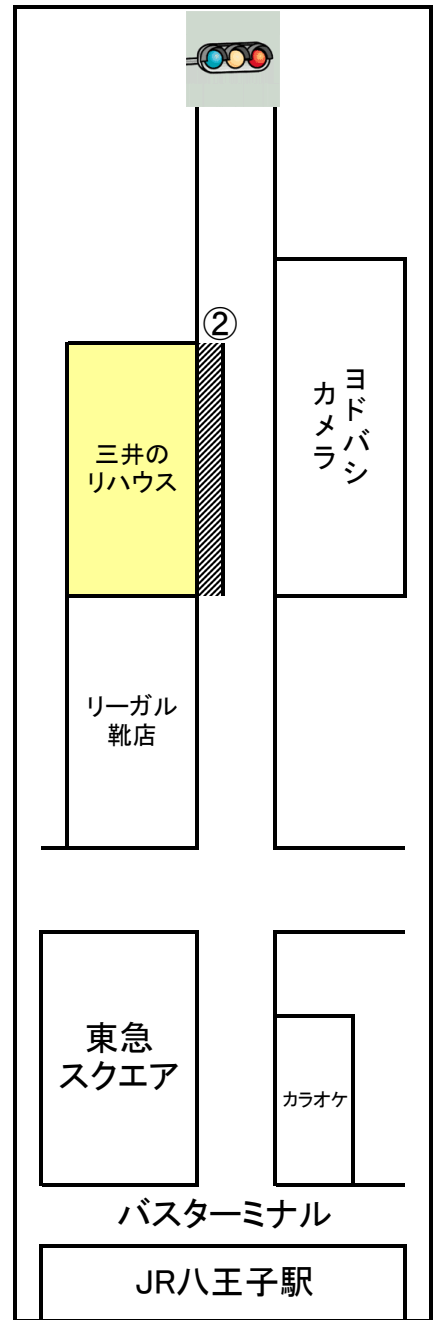

シャトルバス時刻表

	施設発	上川薬局発	京王 八王子駅発	JR 八王子駅発	東櫛原 (焼肉桂川) 通過予定時刻	施設着
1便	5:30	5:31	6:25	6:30	6:40	7:00
2便	7:00	7:01	/	7:30	7:40	8:00
3便	7:05	7:06		7:45	7:55	8:15
4便	7:15	7:16		8:00	8:10	8:30
5便	8:50	8:51		9:20	9:25	9:35
6便	9:30	9:31	10:00	10:05	10:15	10:35
7便	10:45	10:47	11:15	11:20	11:30	11:50
8便	11:30	11:31	12:00	12:05	12:15	12:35
9便	12:30	12:31	13:00	13:05	13:15	13:35
10便	13:10	13:11	13:40	13:45	13:55	14:15
11便	14:20	14:21	14:50	14:55	15:05	15:25
12便	15:15	15:16	15:45	15:50	16:00	16:20
13便	16:00	16:01	16:30	16:35	16:45	17:05
14便	17:30	乗車不可	18:00	ヨドバシカメラ 付近にて降車のみ (乗車不可)	18:10	18:30
15便	17:45		18:15		18:25	18:45
16便	18:45		19:15		19:25	19:45
17便	19:30		20:00		20:10	20:30
18便	21:00		21:25		21:35	21:55

※順路 1便-13便 施設→京王八王子駅→JR八王子駅→施設 14便-18便 施設→JR八王子駅→京王八王子駅→施設

※①~⑤裏面地図参照

①

②

③

④⑤

※1便・18便は予約制。2便は日曜、祝日は運休。

乗降車場地図

- ①京王八王子駅 R&Bホテル(新生銀行)付近
- ②JR八王子駅 三井のリハウス付近
- ③JR八王子駅 ヨドバシカメラ付近
- ④京王八王子駅 西口付近
- ⑤京王八王子駅 ヒューレットパカード付近

 印が乗降車場所です。

1便～13便までの乗降車場地図

 印が乗降車場所です。

※1便は予約制。
2便は日曜、祝日は運休。

①京王八王子駅 R&Bホテル(新生銀行)付近

②JR八王子駅 三井のリハウス付近

14便～18便の乗降車場所地図