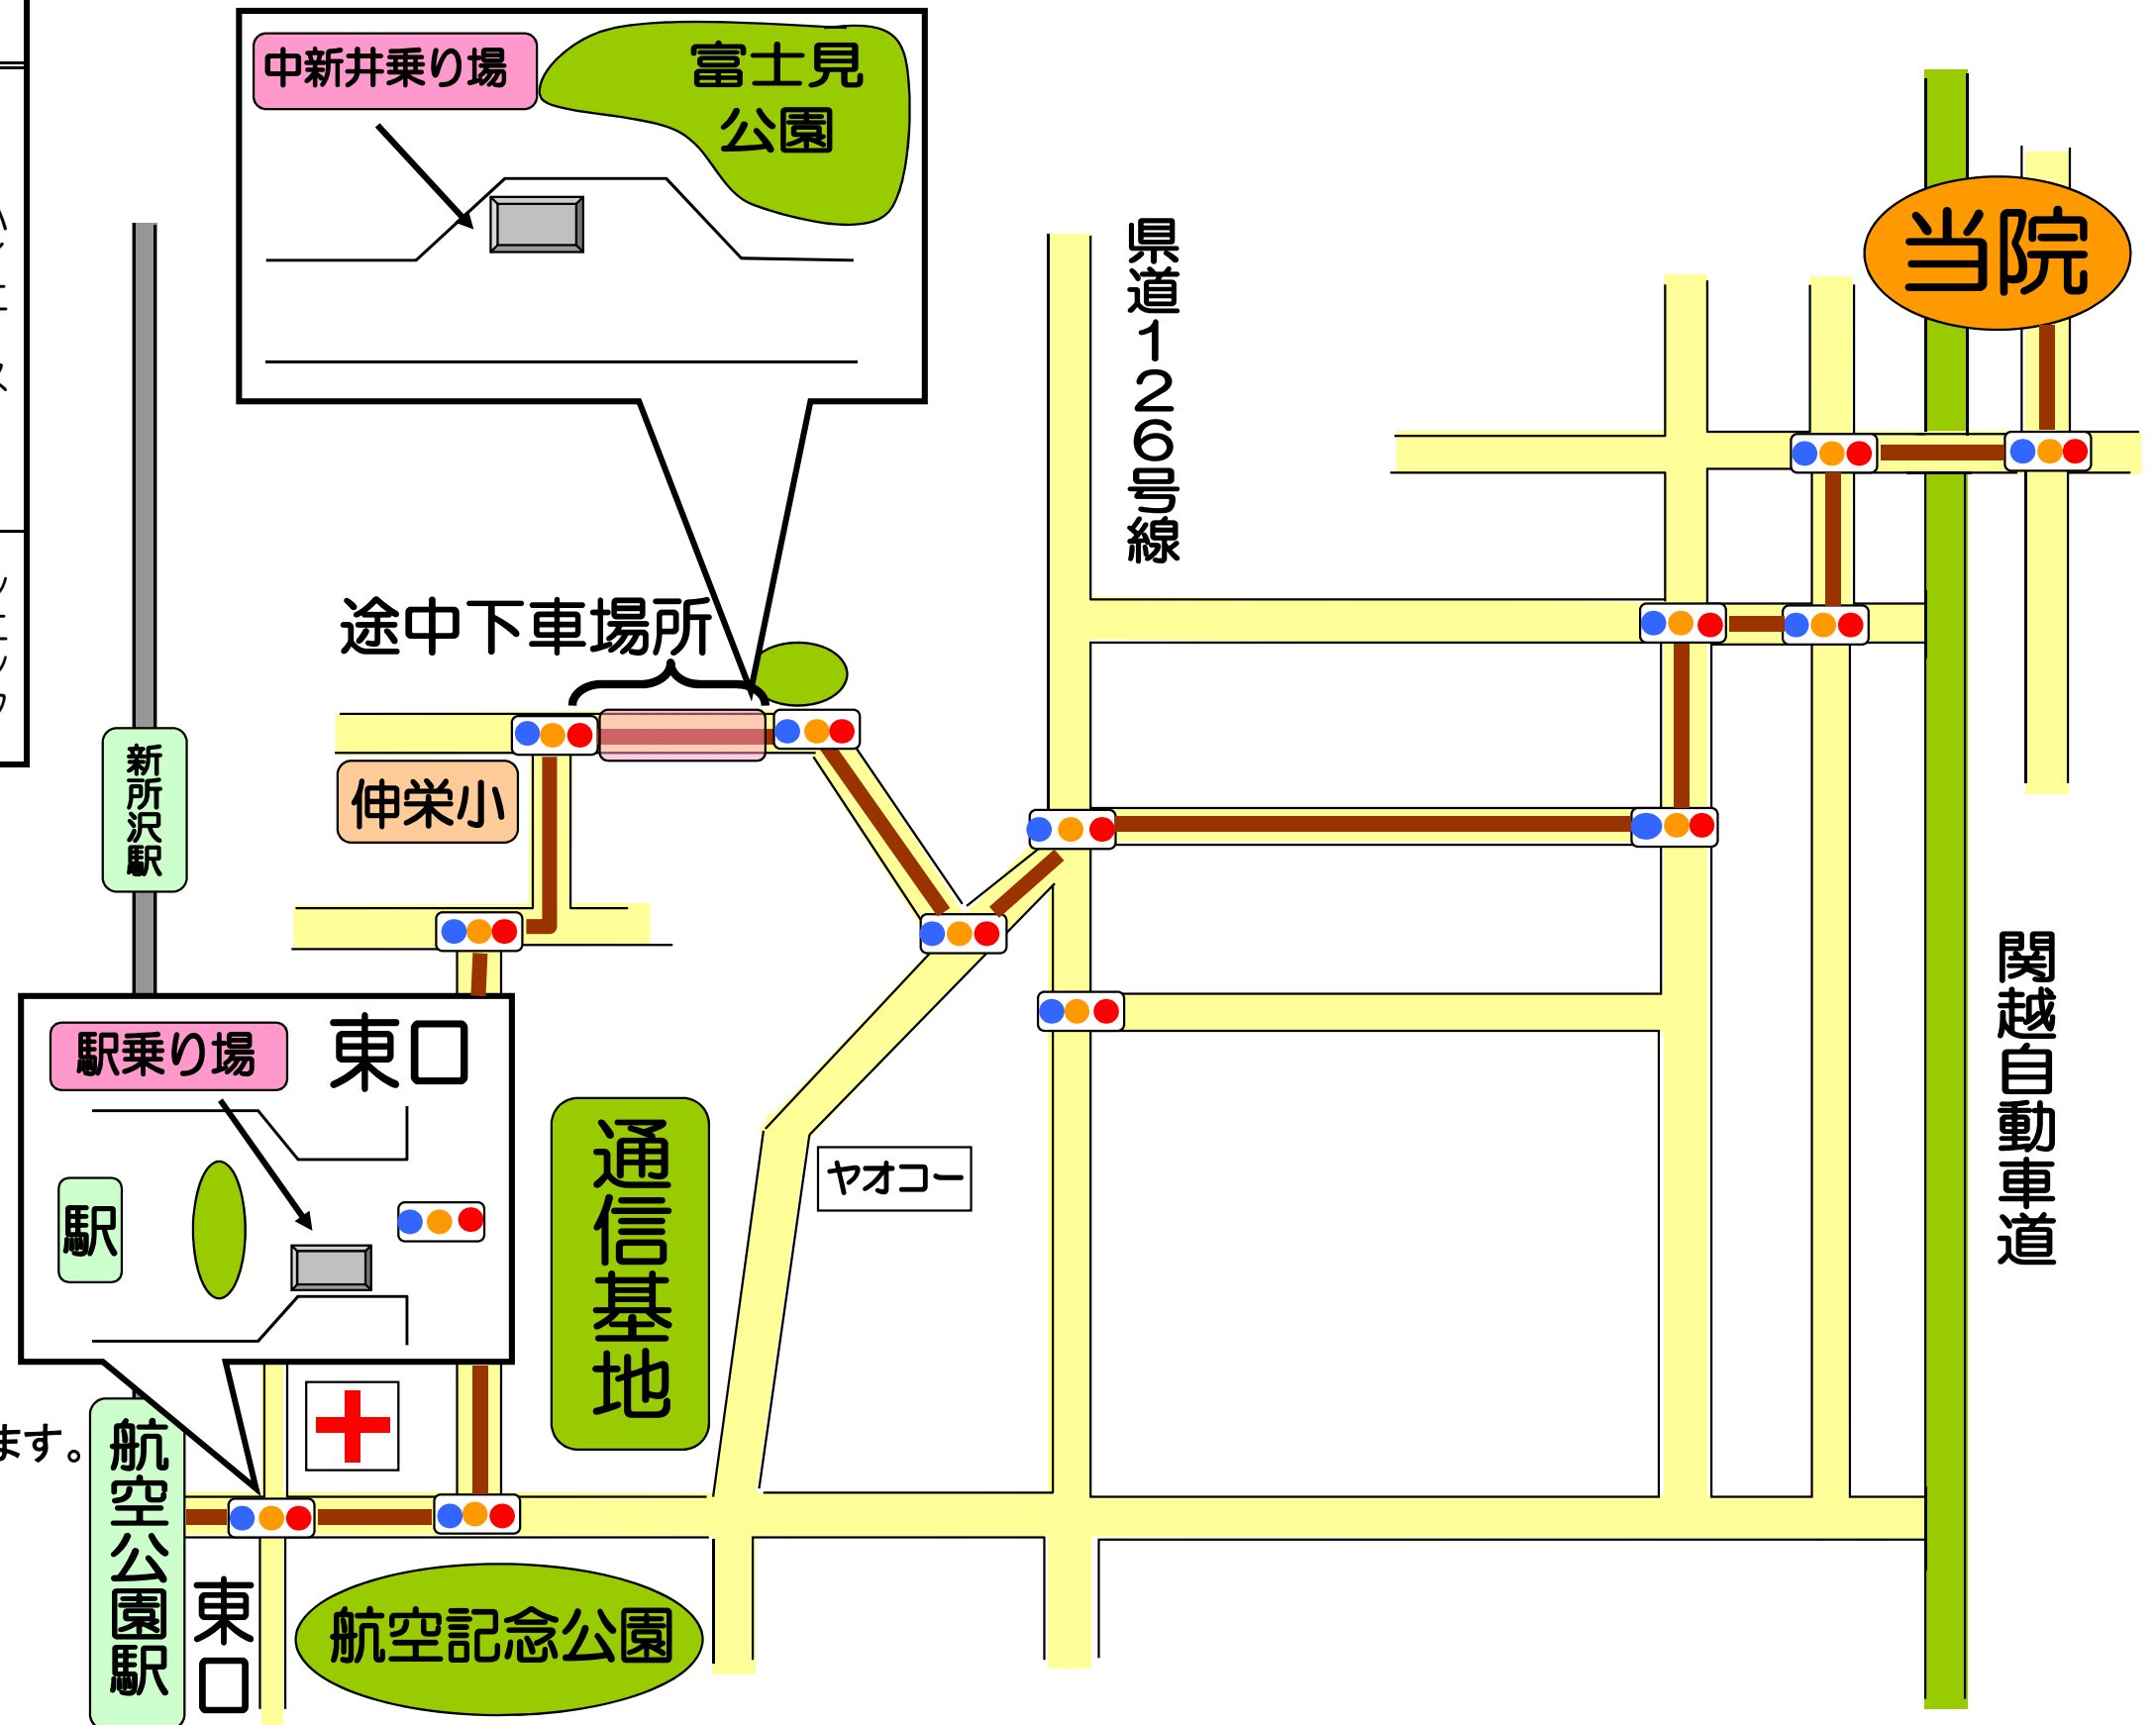

お見舞いお客様送迎時刻表 (航空公園駅行)

平成30年4月13日

乗り場	時	分	
セントラル	12	10	ハイエース
航空公園		45	
中新井		55	
セントラル	14	00	ハイエース
航空公園		35	
中新井		45	
セントラル	17	50	シエント
航空公園	18	30	
中新井		40	

年中無休運行

定員：ハイエース9名
シエント6名

定員オーバーの際は、
西武バスをご利用ください。

道路事情により遅れる場合がございます。
ご了承ください。