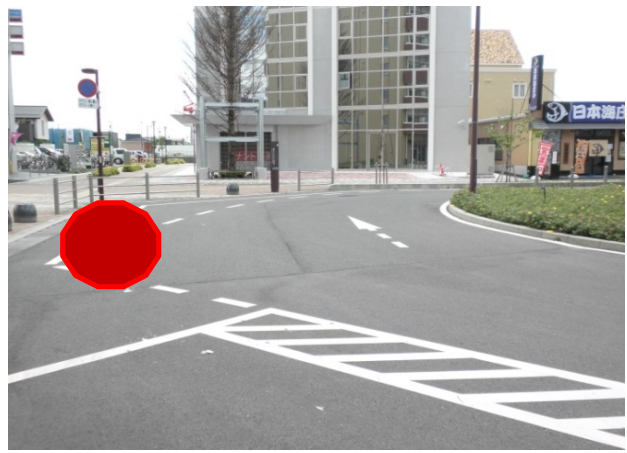

## ☆時刻☆

草加ロイヤルケアセンター発

越谷レイクタウン駅着

AM 10:00	⇒	AM 10:10
AM 11:15	⇒	AM 11:25
PM 13:15	⇒	PM 13:25
PM 15:15	⇒	PM 15:25
PM 15:45	⇒	PM 15:55

越谷レイクタウン駅発

草加ロイヤルケアセンター着

AM 10:15	⇒	AM 10:25
AM 11:30	⇒	AM 11:40
PM 13:30	⇒	PM 13:40
PM 15:30	⇒	PM 15:40
PM 16:00	⇒	PM 16:10

## ☆停留場所☆

改札を出て右へ進みます。(南口) 赤丸付近に送迎車がきます。

草加ロイヤルケアセンター