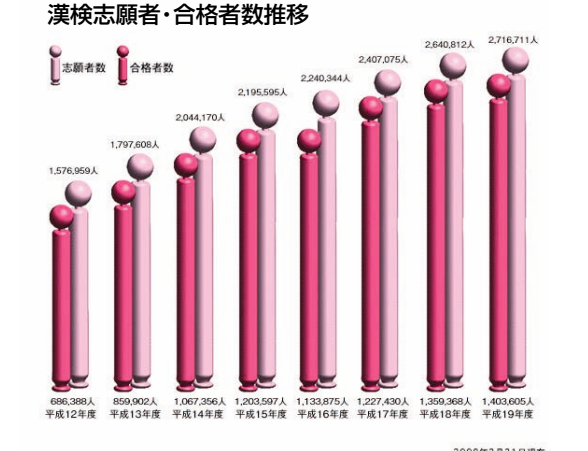

特集

『検定』ってこんなにあるの？

ご当地検定はもう当たり前、雑学や趣味の領域にまで検定ブームが席巻。お手軽なインターネット検定や、ゲームソフトも登場！ その形態を多様化させながら爆発的に増えています。

検定ブームがきてます！昔は職能の延長であったり、就職・転職を有利に進めるための、いわゆる「手に職を」的な位置付けだった『検定』。『英検(実用英語技能検定)』『漢検(日本漢字能力検定)』『数検(実用数学技能検定)』が三大検定と呼ばれていたぐらいです。

そんな検定のイメージを変えたのが、2004年に実施された『京都検定(京都・観光文化検定)』だと言われています。これ以降、ご当地検定が爆発的に増え、これを追いかけるように、各種検定が花盛りとなるわけです。ですが、最初のご当地検定は『京都検定』ではなく、

日本文化普及交流機構が行った『博多つ子検定』(2003年9月)だと思われまます。その後、ご当地検定は少しずつ各地で行われるようになっていきますが、2004年12月に行われた『京都検定』が、その実施前より各マスメディアに取り上げられ、京都近隣だけでなく全国から応募が殺到しました。これを見た、各地方都市の自治体や商工会議所、NPO法人などの団体が、『検定』が地方の知名度向上の手段として非常に有効であると認識し、一斉に全国に広がっていったのです。

検定の受験者数

『英検』は、1963年に創設されて以来、延べ7,400万人が受験(2008年現在)し、現在は年間約250万人が受験している国内最大規模の検定試験です。また、『漢検』は年をおうごとに受験者数が増加し、2008年度は270万人を突破しました。全世界で実施されているマイクロソフト社のOfficeソフトの利用スキルを証明する認定試験『マイクロソフト・オフィス・スペシャリスト(MOS)』の全世界での累計受験者数ですら450万人(2007年現在)なのです。なお、同試験の日本国内での累計受験者数(開始から10年)は200万人を超え、全世界受験者の約半分弱を日本人が占めます。過去数年は年間20~30万人の日本人が受験する人気検定で、日本人受験者の約6~7割が女性です。

などして受験者の獲得を目指しています。

また、ほとんどのご当地検定には公式ガイドブックが存在します。ちなみに『京都検定』の公式ガイドブックはかなり売れましたが、初版の間違いの多さも大きな話題となりました。検定本が売れるとなれば、出版界が放っておくわけがありません。ご当地検定以外の検定本も続々と出版されるようになりました。最近では家庭のゲームのソフトとしても検定モノが大人気です。