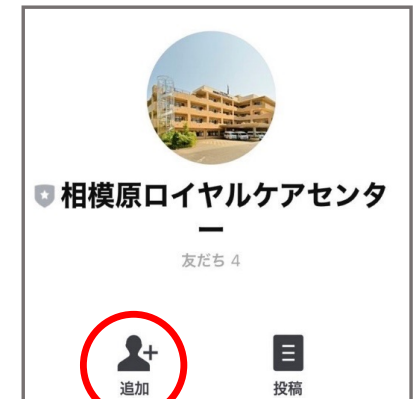

NEWS

サガ★ロイ

公式LINEアカウント

できました！

QRコードを読み取り

お友達登録をしていただくと・・・！

(追加)

当施設のイベントや利用者さまの様子など
最新情報を写真付きで見られます😊✨

①カメラで読み取る

②追加を押す

※登録方法や公式LINEについてご不明な点がございましたら職員までお声掛けください。
※LINEメッセージをお受けすることはできませんので、ご了承ください。

相模原ロイヤルケアセンター